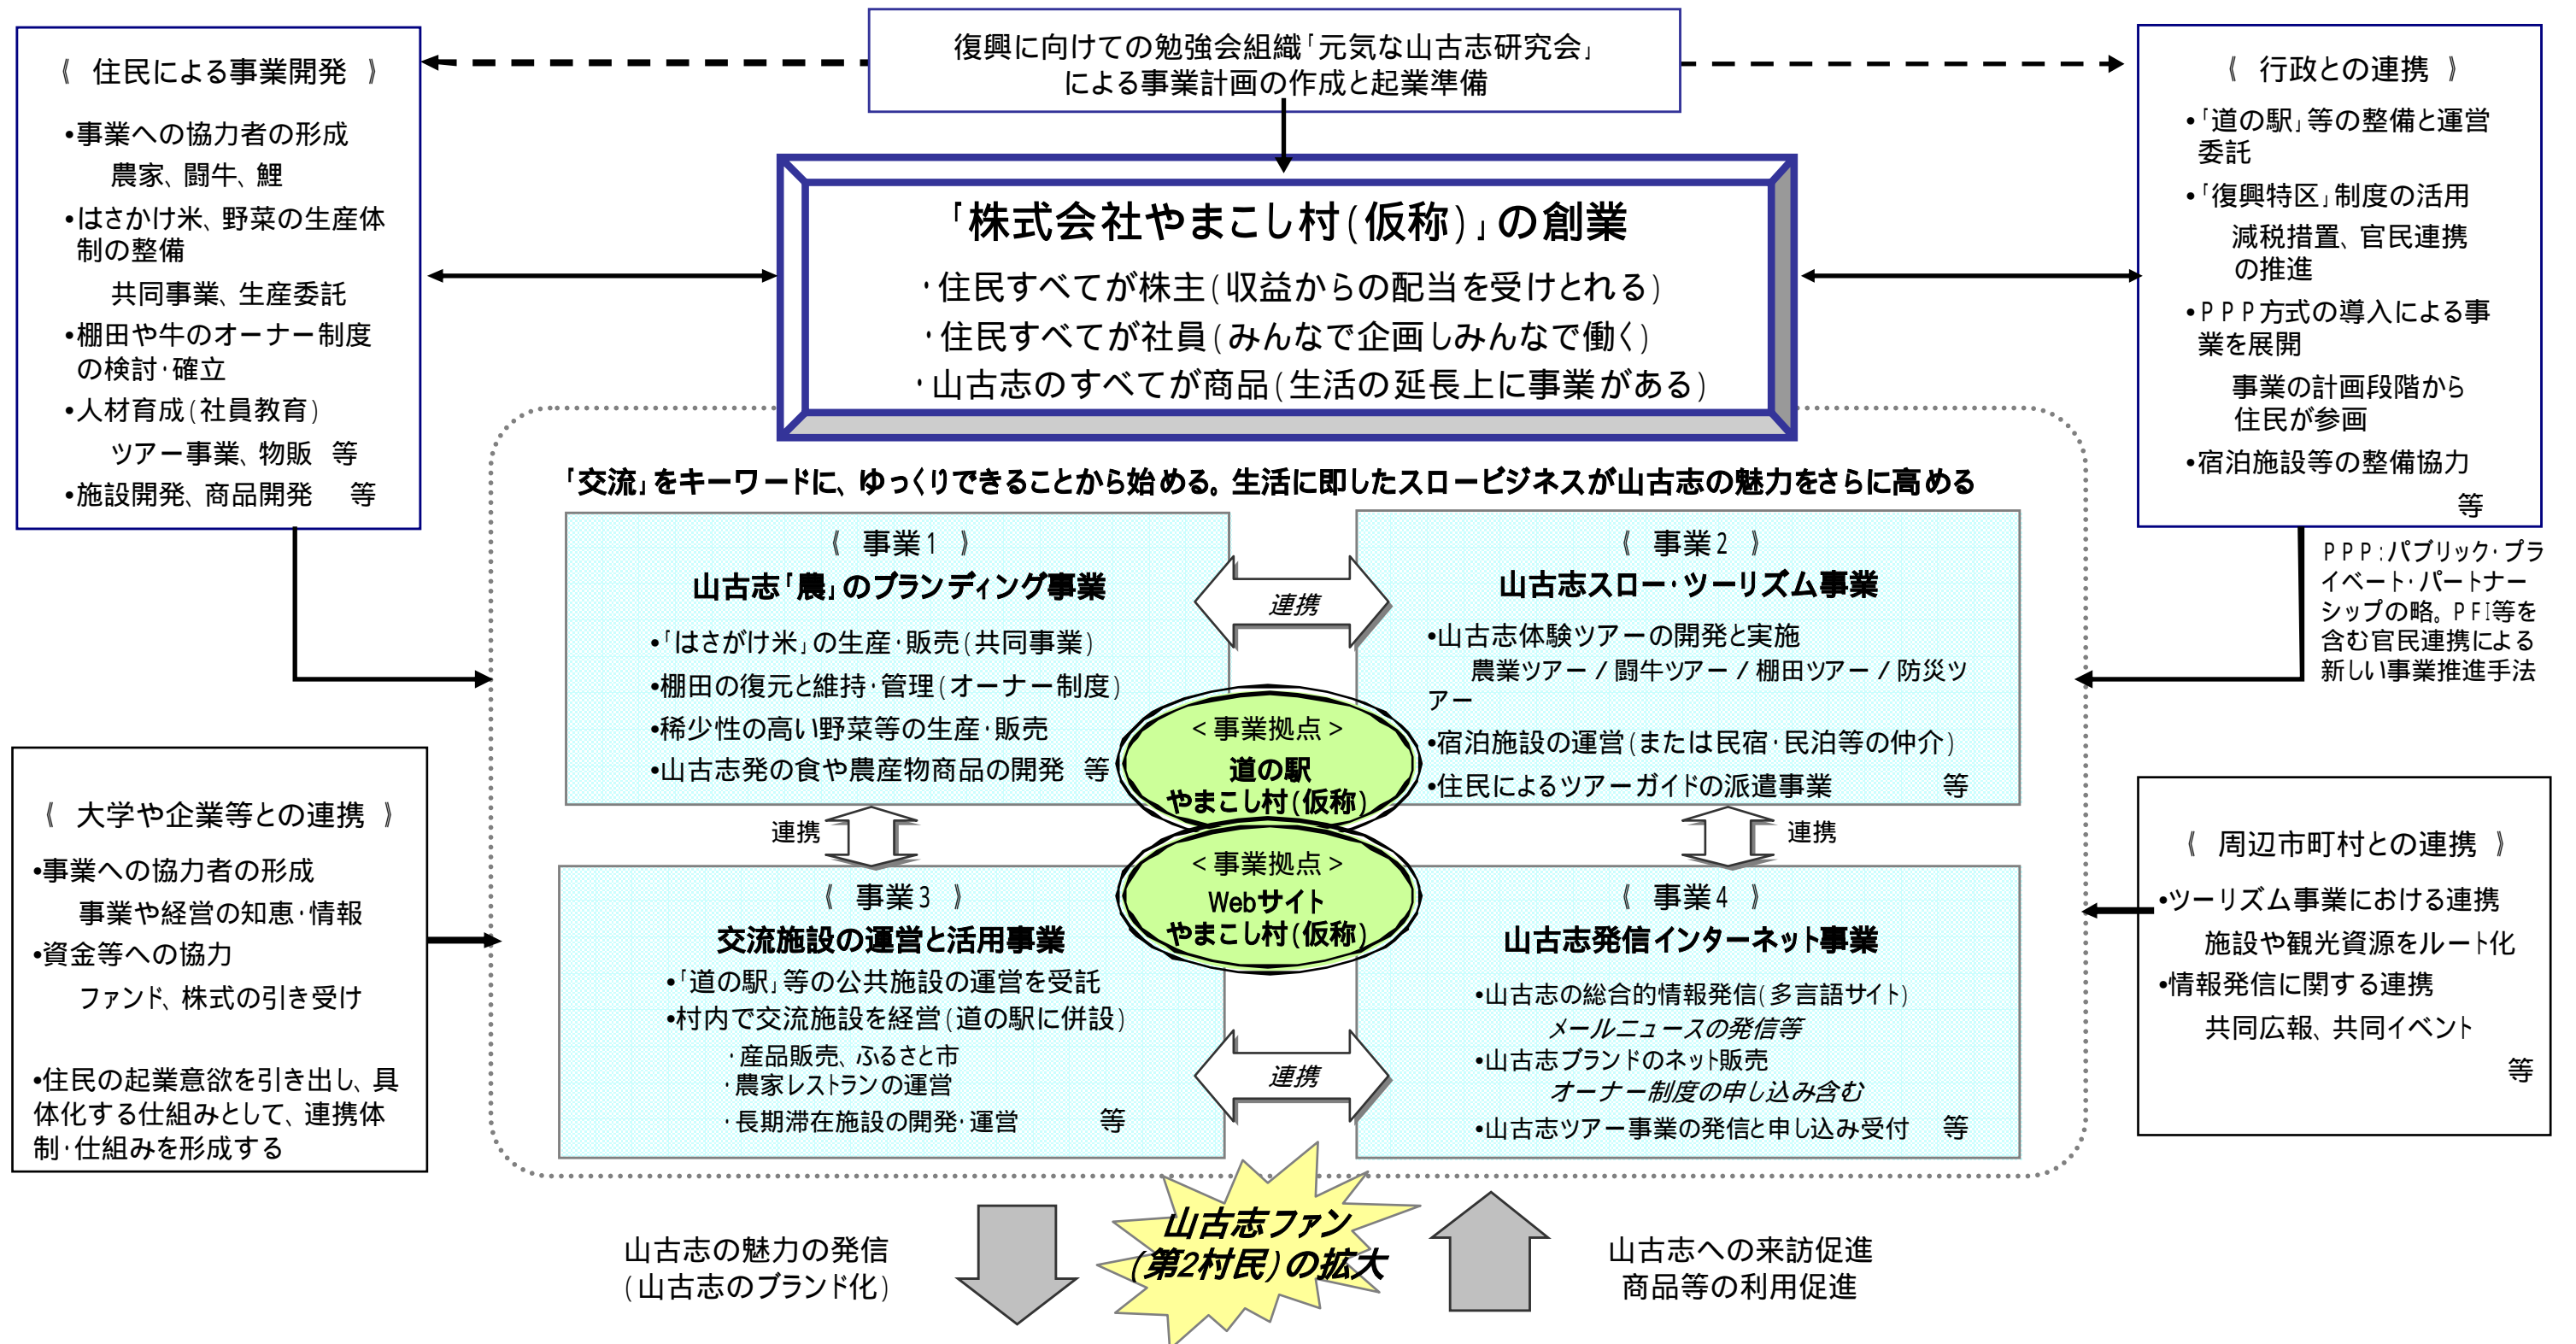

山古志の資源を活用した「結び(交流)のむら」づくり構想

被災経験を復興に活かす「防災フロンティアエリア」構想